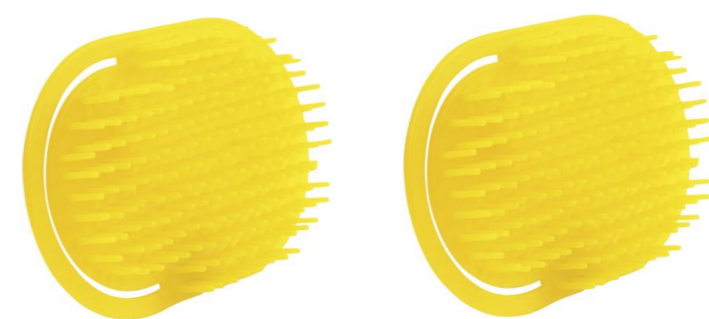

REF 0476

PENTE COM CABO

REF 0536

PENTE FINO PARA CASPA

REF 1108

PENTE TIPO ESCOVA
OVAL (1 UN.)

REF 0551

PENTE TIPO ESCOVA
OVAL (2 UN.)

REF 0876

PENTE DE BOLSO (2 UN.)

REF 0477

PENTE SEM CABO MATA
MARIDO

REF 1402

ESCOVA FLEXÍVEL DE
SILICONE

REF 1404

PENTE TRANÇADO