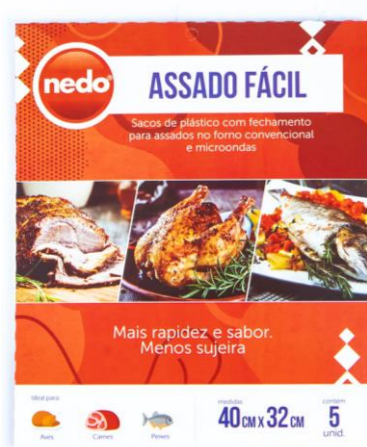

SACO PARA ASSAR (5 UN.)

REF 1300 28CMX15M
REF 1301 28CMX30M